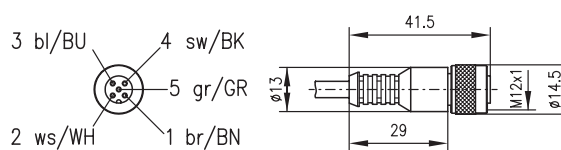

BCL 8
Leitungsdoesen, Stecker, Kabel
Leitungsdoesen

KD 095-5 (Art.-Nr. 500 20502)

Maßzeichnungen

 KD 095-5
 Winkeldose,
 Kunststoffverriegelung

KD 095-5A (Art.-Nr. 500 20501)

 KD 095-5A
 Kabeldose,
 Kunststoffverriegelung

Anschlusskabel

KB 008-3000A (Art.-Nr. 500 40757)

KB 008-3000A

 Anschlusskabel BCL 8 und MA 8, M12, 5-pol. mit einer axialen Buchse, 3m lang, PUR Kabel, UL, 5x0,25mm²

KB 008-3000R (Art.-Nr. 500 40756)

KB 008-3000R

 Anschlusskabel BCL 8 und MA 8, M12, 5-pol. mit einer rechtwinkligen Buchse, 3m lang, PUR Kabel, UL, 5x0,25mm²

Anschlusszeichnung

KB 008-3000-YB

- A** Kupplung mit Buchse M12 x 1, 5-polig
- B** Leitung, 3-polig, flexcord (PVC) P000, 3 x 0,34mm²
- C** Leitung, 3-polig geschirmt, flexcord (PVC) P000, 3 x 0,34mm²

Maßzeichnungen

KB 008-x000AA

 Verbindungskabel BCL 8 nach MA 8, M12, 5-pol. mit einer axialen Buchse und einem axialen Stecker, PUR Kabel, UL, 5x0,25mm²

KB 008-x000AR

 Verbindungskabel BCL 8 nach MA 8, M12, 5-pol. mit einer axialen Buchse und einem rechtwinkligen Stecker, PUR Kabel, UL, 5x0,25mm²