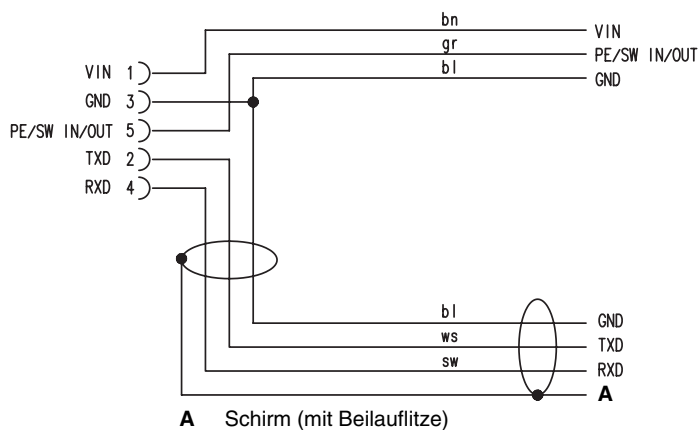

Anschlusskabel

KB 008-3000A (Art.-Nr. 500 40757)

KB 008-3000A

 Anschlusskabel BCL 8 und MA 8, M12, 5-pol. mit einer axialen Buchse, 3m lang, PUR Kabel, UL, 5x0,25mm²

KB 008-3000R (Art.-Nr. 500 40756)

KB 008-3000R

 Anschlusskabel BCL 8 und MA 8, M12, 5-pol. mit einer rechtwinkligen Buchse, 3m lang, PUR Kabel, UL, 5x0,25mm²

Anschlusszeichnung

KB 008-3000-YB

- A** Kupplung mit Buchse M12 x 1, 5-polig
- B** Leitung, 3-polig, flexcord (PVC) P000, 3 x 0,34mm²
- C** Leitung, 3-polig geschirmt, flexcord (PVC) P000, 3 x 0,34mm²

Maßzeichnungen

KB 008-x000AA

 Verbindungskabel BCL 8 nach MA 8, M12, 5-pol. mit einer axialen Buchse und einem axialen Stecker, PUR Kabel, UL, 5x0,25mm²

KB 008-x000AR

 Verbindungskabel BCL 8 nach MA 8, M12, 5-pol. mit einer axialen Buchse und einem rechtwinkligen Stecker, PUR Kabel, UL, 5x0,25mm²

Zubehör, elektrisch BCL 8 - 03

Y-Anschlusskabel

KB 008-3000-YB (Art.-Nr. 500 40579) 3m lang

Verbindungskabel

 KB 008-1000AA (Art.-Nr. 500 40763) 1 m lang
 KB 008-2000AA (Art.-Nr. 500 40762) 2 m lang
 KB 008-3000AA (Art.-Nr. 500 40761) 3 m lang