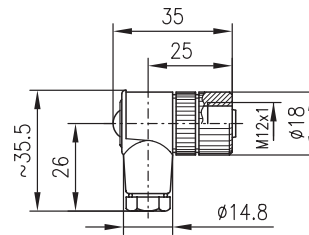

BCL 8
Leitungsdoesen, Stecker, Kabel
Leitungsdoesen

KD 095-5 (Art.-Nr. 500 20502)

Maßzeichnungen

 KD 095-5
 Winkeldose,
 Kunststoffverriegelung

KD 095-5A (Art.-Nr. 500 20501)

 KD 095-5A
 Kabeldose,
 Kunststoffverriegelung

Anschlusskabel

KB 008-3000A (Art.-Nr. 500 40757)

KB 008-3000A

 Anschlusskabel BCL 8 und MA 8, M12, 5-pol. mit einer axialen Buchse, 3m lang, PUR Kabel, UL, 5x0,25mm²

KB 008-3000R (Art.-Nr. 500 40756)

KB 008-3000R

 Anschlusskabel BCL 8 und MA 8, M12, 5-pol. mit einer rechtwinkligen Buchse, 3m lang, PUR Kabel, UL, 5x0,25mm²

Anschlusszeichnung

KB 008-3000-YB

- A** Kupplung mit Buchse M12 x 1, 5-polig
- B** Leitung, 3-polig, flexcord (PVC) P000, 3 x 0,34mm²
- C** Leitung, 3-polig geschirmt, flexcord (PVC) P000, 3 x 0,34mm²

Maßzeichnungen

KB 008-x000AA

 Verbindungskabel BCL 8 nach MA 8, M12, 5-pol. mit einer axialen Buchse und einem axialen Stecker, PUR Kabel, UL, 5x0,25mm²

KB 008-x000AR

 Verbindungskabel BCL 8 nach MA 8, M12, 5-pol. mit einer axialen Buchse und einem rechtwinkligen Stecker, PUR Kabel, UL, 5x0,25mm²