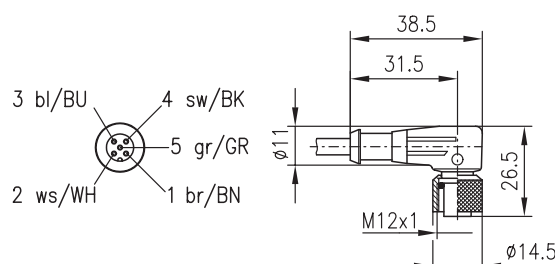

Anschlusskabel

KB 008-3000A (Art.-Nr. 500 40757)

KB 008-3000A

 Anschlusskabel BCL 8 und MA 8, M12, 5-pol. mit einer axialen Buchse, 3m lang, PUR Kabel, UL, 5x0,25mm²

KB 008-3000R (Art.-Nr. 500 40756)

KB 008-3000R

 Anschlusskabel BCL 8 und MA 8, M12, 5-pol. mit einer rechtwinkligen Buchse, 3m lang, PUR Kabel, UL, 5x0,25mm²

Anschlusszeichnung

KB 008-3000-YB

- A** Kupplung mit Buchse M12 x 1, 5-polig
- B** Leitung, 3-polig, flexcord (PVC) P000, 3 x 0,34mm²
- C** Leitung, 3-polig geschirmt, flexcord (PVC) P000, 3 x 0,34mm²

Maßzeichnungen

KB 008-x000AA

 Verbindungskabel BCL 8 nach MA 8, M12, 5-pol. mit einer axialen Buchse und einem axialen Stecker, PUR Kabel, UL, 5x0,25mm²

KB 008-x000AR

 Verbindungskabel BCL 8 nach MA 8, M12, 5-pol. mit einer axialen Buchse und einem rechtwinkligen Stecker, PUR Kabel, UL, 5x0,25mm²

Zubehör, elektrisch BCL 8 - 03

Y-Anschlusskabel

KB 008-3000-YB (Art.-Nr. 500 40579) 3m lang

Verbindungskabel

 KB 008-1000AA (Art.-Nr. 500 40763) 1 m lang
 KB 008-2000AA (Art.-Nr. 500 40762) 2 m lang
 KB 008-3000AA (Art.-Nr. 500 40761) 3 m lang