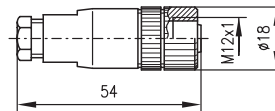

BCL 8
Leitungsdoesen, Stecker, Kabel
Leitungsdoesen

KD 095-5 (Art.-Nr. 500 20502)

Maßzeichnungen

 KD 095-5
 Winkeldose,
 Kunststoffverriegelung

KD 095-5A (Art.-Nr. 500 20501)

 KD 095-5A
 Kabeldose,
 Kunststoffverriegelung

Anschlusskabel

KB 008-3000A (Art.-Nr. 500 40757)

KB 008-3000A

 Anschlusskabel BCL 8 und MA 8, M12, 5-pol. mit einer axialen Buchse, 3m lang, PUR Kabel, UL, 5x0,25mm²

KB 008-3000R (Art.-Nr. 500 40756)

KB 008-3000R

 Anschlusskabel BCL 8 und MA 8, M12, 5-pol. mit einer rechtwinkligen Buchse, 3m lang, PUR Kabel, UL, 5x0,25mm²

Anschlusszeichnung

KB 008-3000-YB

- A** Kupplung mit Buchse M12 x 1, 5-polig
- B** Leitung, 3-polig, flexcord (PVC) P000, 3 x 0,34mm²
- C** Leitung, 3-polig geschirmt, flexcord (PVC) P000, 3 x 0,34mm²

Maßzeichnungen

KB 008-x000AA

 Verbindungskabel BCL 8 nach MA 8, M12, 5-pol. mit einer axialen Buchse und einem axialen Stecker, PUR Kabel, UL, 5x0,25mm²

KB 008-x000AR

 Verbindungskabel BCL 8 nach MA 8, M12, 5-pol. mit einer axialen Buchse und einem rechtwinkligen Stecker, PUR Kabel, UL, 5x0,25mm²