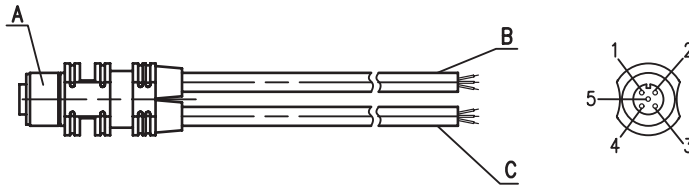

BCL 8
Leitungsdoesen, Stecker, Kabel
Leitungsdoesen

KD 095-5 (Art.-Nr. 500 20502)

Maßzeichnungen

 KD 095-5
 Winkeldose,
 Kunststoffverriegelung

KD 095-5A (Art.-Nr. 500 20501)

 KD 095-5A
 Kabeldose,
 Kunststoffverriegelung

Anschlusskabel

KB 008-3000A (Art.-Nr. 500 40757)

KB 008-3000A

 Anschlusskabel BCL 8 und MA 8, M12, 5-pol. mit einer axialen Buchse, 3m lang, PUR Kabel, UL, 5x0,25mm²

KB 008-3000R (Art.-Nr. 500 40756)

KB 008-3000R

 Anschlusskabel BCL 8 und MA 8, M12, 5-pol. mit einer rechtwinkligen Buchse, 3m lang, PUR Kabel, UL, 5x0,25mm²

Anschlusszeichnung

KB 008-3000-YB

- A** Kupplung mit Buchse M12 x 1, 5-polig
- B** Leitung, 3-polig, flexcord (PVC) P000, 3 x 0,34mm²
- C** Leitung, 3-polig geschirmt, flexcord (PVC) P000, 3 x 0,34mm²

Maßzeichnungen

KB 008-x000AA

 Verbindungskabel BCL 8 nach MA 8, M12, 5-pol. mit einer axialen Buchse und einem axialen Stecker, PUR Kabel, UL, 5x0,25mm²

KB 008-x000AR

 Verbindungskabel BCL 8 nach MA 8, M12, 5-pol. mit einer axialen Buchse und einem rechtwinkligen Stecker, PUR Kabel, UL, 5x0,25mm²