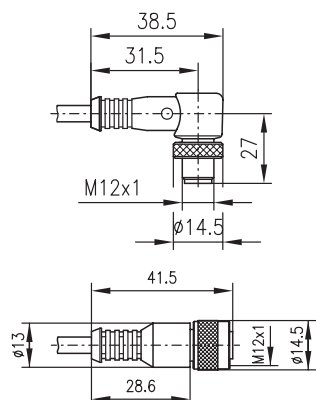

Anschlusskabel

KB 008-3000A (Art.-Nr. 500 40757)

KB 008-3000A

 Anschlusskabel BCL 8 und MA 8, M12, 5-pol. mit einer axialen Buchse, 3m lang, PUR Kabel, UL, 5x0,25mm²

KB 008-3000R (Art.-Nr. 500 40756)

KB 008-3000R

 Anschlusskabel BCL 8 und MA 8, M12, 5-pol. mit einer rechtwinkligen Buchse, 3m lang, PUR Kabel, UL, 5x0,25mm²

Anschlusszeichnung

KB 008-3000-YB

- A** Kupplung mit Buchse M12 x 1, 5-polig
- B** Leitung, 3-polig, flexcord (PVC) P000, 3 x 0,34mm²
- C** Leitung, 3-polig geschirmt, flexcord (PVC) P000, 3 x 0,34mm²

Maßzeichnungen

KB 008-x000AA

 Verbindungskabel BCL 8 nach MA 8, M12, 5-pol. mit einer axialen Buchse und einem axialen Stecker, PUR Kabel, UL, 5x0,25mm²

KB 008-x000AR

 Verbindungskabel BCL 8 nach MA 8, M12, 5-pol. mit einer axialen Buchse und einem rechtwinkligen Stecker, PUR Kabel, UL, 5x0,25mm²

Zubehör, elektrisch BCL 8 - 03

Y-Anschlusskabel

KB 008-3000-YB (Art.-Nr. 500 40579) 3m lang

Verbindungskabel

 KB 008-1000AA (Art.-Nr. 500 40763) 1 m lang
 KB 008-2000AA (Art.-Nr. 500 40762) 2 m lang
 KB 008-3000AA (Art.-Nr. 500 40761) 3 m lang