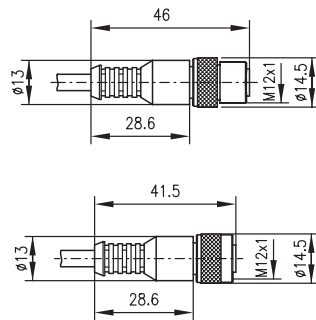

Anschlusskabel

KB 008-3000A (Art.-Nr. 500 40757)

KB 008-3000A

 Anschlusskabel BCL 8 und MA 8, M12, 5-pol. mit einer axialen Buchse, 3m lang, PUR Kabel, UL, 5x0,25mm²

KB 008-3000R (Art.-Nr. 500 40756)

KB 008-3000R

 Anschlusskabel BCL 8 und MA 8, M12, 5-pol. mit einer rechtwinkligen Buchse, 3m lang, PUR Kabel, UL, 5x0,25mm²

Anschlusszeichnung

KB 008-3000-YB

- A** Kupplung mit Buchse M12 x 1, 5-polig
- B** Leitung, 3-polig, flexcord (PVC) P000, 3 x 0,34mm²
- C** Leitung, 3-polig geschirmt, flexcord (PVC) P000, 3 x 0,34mm²

Maßzeichnungen

KB 008-x000AA

 Verbindungskabel BCL 8 nach MA 8, M12, 5-pol. mit einer axialen Buchse und einem axialen Stecker, PUR Kabel, UL, 5x0,25mm²

KB 008-x000AR

 Verbindungskabel BCL 8 nach MA 8, M12, 5-pol. mit einer axialen Buchse und einem rechtwinkligen Stecker, PUR Kabel, UL, 5x0,25mm²

Zubehör, elektrisch BCL 8 - 03

Y-Anschlusskabel

KB 008-3000-YB (Art.-Nr. 500 40579) 3m lang

Verbindungskabel

 KB 008-1000AA (Art.-Nr. 500 40763) 1 m lang
 KB 008-2000AA (Art.-Nr. 500 40762) 2 m lang
 KB 008-3000AA (Art.-Nr. 500 40761) 3 m lang