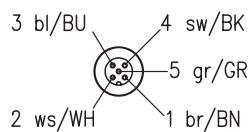

**BCL 8**

**Connecteurs, prises, câbles**

**Connecteurs**

KD 095-5 (Art. n° 500 20502)

**Encombrement**

KD 095-5  
Boîte d'angle,  
verrouillage plastique

KD 095-5A (Art. n° 500 20501)

KD 095-5A  
Boîte de câbles,  
verrouillage plastique

**Câble de raccordement**

KB 008-3000A (Art. n° 500 40757)

KB 008-3000A

Câble de raccordement BCL 8 et MA 8, M 12, 5 pôles avec prise femelle axiale, longueur 3m, câble PUR, UL, 5x0,25mm<sup>2</sup>

KB 008-3000R (Art. n° 500 40756)

KB 008-3000R

Câble de raccordement BCL 8 et MA 8, M 12, 5 pôles avec prise femelle en angle droit, longueur 3m, câble PUR, UL, 5x0,25mm<sup>2</sup>

Sous réserve de modifications • bcl8\_zu\_isk\_f.fm

**Plan de raccordement**