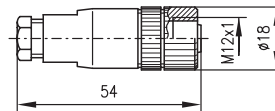

**BCL 8**

**Connecteurs, prises, câbles**

**Connecteurs**

KD 095-5 (Art. n° 500 20502)

**Encombrement**

KD 095-5  
Boîte d'angle,  
verrouillage plastique

KD 095-5A (Art. n° 500 20501)

KD 095-5A  
Boîte de câbles,  
verrouillage plastique

**Câble de raccordement**

KB 008-3000A (Art. n° 500 40757)

KB 008-3000A

Câble de raccordement BCL 8 et MA 8, M 12, 5 pôles avec prise femelle axiale, longueur 3m, câble PUR, UL, 5x0,25mm<sup>2</sup>

KB 008-3000R (Art. n° 500 40756)

KB 008-3000R

Câble de raccordement BCL 8 et MA 8, M 12, 5 pôles avec prise femelle en angle droit, longueur 3m, câble PUR, UL, 5x0,25mm<sup>2</sup>

Sous réserve de modifications • bcl8\_zu\_isk\_f.fm

**Plan de raccordement**