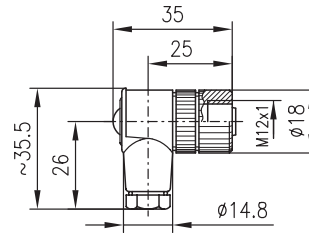

**BCL 8**

**Connecteurs, prises, câbles**

**Connecteurs**

KD 095-5 (Art. n° 500 20502)

**Encombrement**

KD 095-5  
Boîte d'angle,  
verrouillage plastique

KD 095-5A (Art. n° 500 20501)

KD 095-5A  
Boîte de câbles,  
verrouillage plastique

**Câble de raccordement**

KB 008-3000A (Art. n° 500 40757)

KB 008-3000A

Câble de raccordement BCL 8 et MA 8, M 12, 5 pôles avec prise femelle axiale, longueur 3m, câble PUR, UL, 5x0,25mm<sup>2</sup>

KB 008-3000R (Art. n° 500 40756)

KB 008-3000R

Câble de raccordement BCL 8 et MA 8, M 12, 5 pôles avec prise femelle en angle droit, longueur 3m, câble PUR, UL, 5x0,25mm<sup>2</sup>

Sous réserve de modifications • bcl8\_zu\_isk\_f.fm

**Plan de raccordement**

**Encombrement**

KB 008-x000AA

 Câble de liaison BCL 8 vers MA 8, M12, 5 pôles avec prise femelle axiale et prise mâle axiale, câble PUR, UL, 5x0,25mm<sup>2</sup>

KB 008-x000AR

 Câble de liaison BCL 8 vers MA 8, M12, 5 pôles avec prise femelle axiale et prise mâle en angle droit, câble PUR, UL, 5x0,25mm<sup>2</sup>