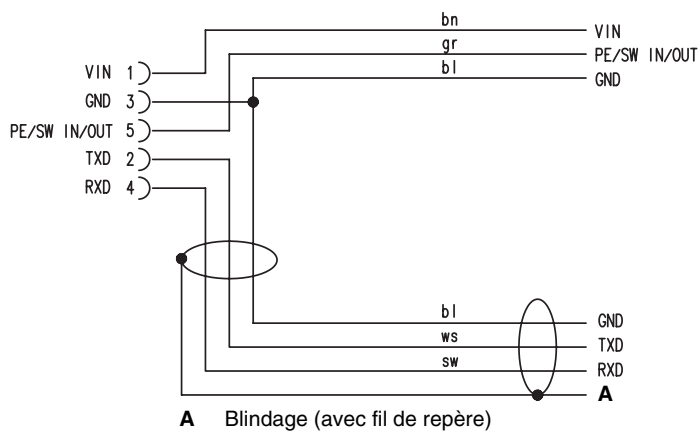

**Câble de raccordement**

KB 008-3000A (Art. n° 500 40757)

KB 008-3000A

Câble de raccordement BCL 8 et MA 8, M 12, 5 pôles avec prise femelle axiale, longueur 3m, câble PUR, UL, 5x0,25mm<sup>2</sup>

KB 008-3000R (Art. n° 500 40756)

KB 008-3000R

Câble de raccordement BCL 8 et MA 8, M 12, 5 pôles avec prise femelle en angle droit, longueur 3m, câble PUR, UL, 5x0,25mm<sup>2</sup>

Sous réserve de modifications • bcl8\_zu\_isk\_f.fm

**Plan de raccordement**

KB 008-3000-YB

- A** Couplage avec prise femelle M12 x 1, 5 pôles
- B** Câble, 3 pôles, flexcord (PVC) P000, 3 x 0,34mm<sup>2</sup>
- C** Câble, 3 pôles blindé, flexcord (PVC) P000, 3 x 0,34mm<sup>2</sup>

**Encombrement**

KB 008-x000AA

 Câble de liaison BCL 8 vers MA 8, M12, 5 pôles avec prise femelle axiale et prise mâle axiale, câble PUR, UL, 5x0,25mm<sup>2</sup>

KB 008-x000AR

 Câble de liaison BCL 8 vers MA 8, M12, 5 pôles avec prise femelle axiale et prise mâle en angle droit, câble PUR, UL, 5x0,25mm<sup>2</sup>