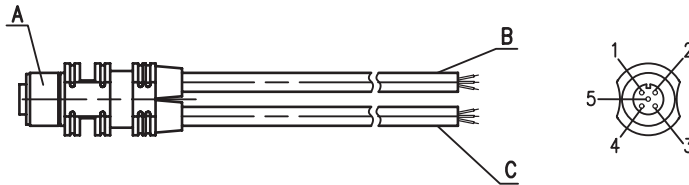

**Câble de raccordement**

KB 008-3000A (Art. n° 500 40757)

KB 008-3000A

Câble de raccordement BCL 8 et MA 8, M 12, 5 pôles avec prise femelle axiale, longueur 3m, câble PUR, UL, 5x0,25mm<sup>2</sup>

KB 008-3000R (Art. n° 500 40756)

KB 008-3000R

Câble de raccordement BCL 8 et MA 8, M 12, 5 pôles avec prise femelle en angle droit, longueur 3m, câble PUR, UL, 5x0,25mm<sup>2</sup>

Sous réserve de modifications • bcl8\_zu\_isk\_f.fm

**Plan de raccordement**

KB 008-3000-YB

- A** Couplage avec prise femelle M12 x 1, 5 pôles
- B** Câble, 3 pôles, flexcord (PVC) P000, 3 x 0,34mm<sup>2</sup>
- C** Câble, 3 pôles blindé, flexcord (PVC) P000, 3 x 0,34mm<sup>2</sup>

**Encombrement**

KB 008-x000AA

 Câble de liaison BCL 8 vers MA 8, M12, 5 pôles avec prise femelle axiale et prise mâle axiale, câble PUR, UL, 5x0,25mm<sup>2</sup>

KB 008-x000AR

 Câble de liaison BCL 8 vers MA 8, M12, 5 pôles avec prise femelle axiale et prise mâle en angle droit, câble PUR, UL, 5x0,25mm<sup>2</sup>