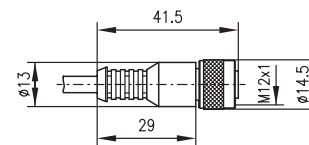

**BCL 8**

**Connecteurs, prises, câbles**

**Connecteurs**

KD 095-5 (Art. n° 500 20502)

**Encombrement**

KD 095-5  
Boîte d'angle,  
verrouillage plastique

KD 095-5A (Art. n° 500 20501)

KD 095-5A  
Boîte de câbles,  
verrouillage plastique

**Câble de raccordement**

KB 008-3000A (Art. n° 500 40757)

KB 008-3000A

Câble de raccordement BCL 8 et MA 8, M 12, 5 pôles avec prise femelle axiale, longueur 3m, câble PUR, UL, 5x0,25mm<sup>2</sup>

KB 008-3000R (Art. n° 500 40756)

KB 008-3000R

Câble de raccordement BCL 8 et MA 8, M 12, 5 pôles avec prise femelle en angle droit, longueur 3m, câble PUR, UL, 5x0,25mm<sup>2</sup>

Sous réserve de modifications • bcl8\_zu\_isk\_f.fm

**Plan de raccordement**

KB 008-3000-YB

- A** Couplage avec prise femelle M12 x 1, 5 pôles
- B** Câble, 3 pôles, flexcord (PVC) P000, 3 x 0,34mm<sup>2</sup>
- C** Câble, 3 pôles blindé, flexcord (PVC) P000, 3 x 0,34mm<sup>2</sup>