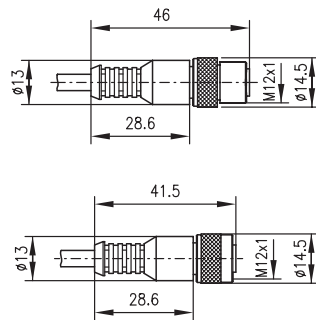

**Câble de raccordement**

KB 008-3000A (Art. n° 500 40757)

KB 008-3000A

Câble de raccordement BCL 8 et MA 8, M 12, 5 pôles avec prise femelle axiale, longueur 3m, câble PUR, UL, 5x0,25mm<sup>2</sup>

KB 008-3000R (Art. n° 500 40756)

KB 008-3000R

Câble de raccordement BCL 8 et MA 8, M 12, 5 pôles avec prise femelle en angle droit, longueur 3m, câble PUR, UL, 5x0,25mm<sup>2</sup>

Sous réserve de modifications • bcl8\_zu\_isk\_f.fm

**Plan de raccordement**

KB 008-3000-YB

- A** Couplage avec prise femelle M12 x 1, 5 pôles
- B** Câble, 3 pôles, flexcord (PVC) P000, 3 x 0,34mm<sup>2</sup>
- C** Câble, 3 pôles blindé, flexcord (PVC) P000, 3 x 0,34mm<sup>2</sup>

**Encombrement**

KB 008-x000AA

 Câble de liaison BCL 8 vers MA 8, M12, 5 pôles avec prise femelle axiale et prise mâle axiale, câble PUR, UL, 5x0,25mm<sup>2</sup>

KB 008-x000AR

 Câble de liaison BCL 8 vers MA 8, M12, 5 pôles avec prise femelle axiale et prise mâle en angle droit, câble PUR, UL, 5x0,25mm<sup>2</sup>