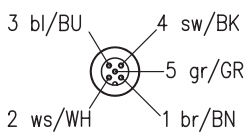

**Câble de raccordement**

KB 008-3000A (Art. n° 500 40757)

KB 008-3000A

Câble de raccordement BCL 8 et MA 8, M 12, 5 pôles avec prise femelle axiale, longueur 3m, câble PUR, UL, 5x0,25mm<sup>2</sup>

KB 008-3000R (Art. n° 500 40756)

KB 008-3000R

Câble de raccordement BCL 8 et MA 8, M 12, 5 pôles avec prise femelle en angle droit, longueur 3m, câble PUR, UL, 5x0,25mm<sup>2</sup>

Sous réserve de modifications • bcl8\_zu\_isk\_f.fm

**Plan de raccordement**