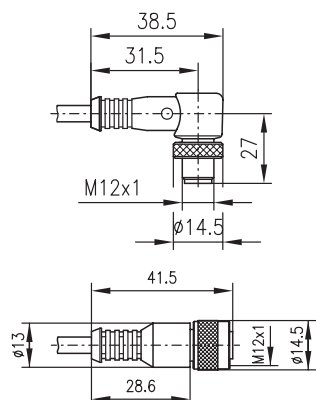

**Câble de raccordement**

KB 008-3000A (Art. n° 500 40757)

KB 008-3000A

Câble de raccordement BCL 8 et MA 8, M 12, 5 pôles avec prise femelle axiale, longueur 3m, câble PUR, UL, 5x0,25mm<sup>2</sup>

KB 008-3000R (Art. n° 500 40756)

KB 008-3000R

Câble de raccordement BCL 8 et MA 8, M 12, 5 pôles avec prise femelle en angle droit, longueur 3m, câble PUR, UL, 5x0,25mm<sup>2</sup>

Sous réserve de modifications • bcl8\_zu\_isk\_f.fm

**Plan de raccordement**

KB 008-3000-YB

- A** Couplage avec prise femelle M12 x 1, 5 pôles
- B** Câble, 3 pôles, flexcord (PVC) P000, 3 x 0,34mm<sup>2</sup>
- C** Câble, 3 pôles blindé, flexcord (PVC) P000, 3 x 0,34mm<sup>2</sup>

**Encombrement**

KB 008-x000AA

 Câble de liaison BCL 8 vers MA 8, M12, 5 pôles avec prise femelle axiale et prise mâle axiale, câble PUR, UL, 5x0,25mm<sup>2</sup>

KB 008-x000AR

 Câble de liaison BCL 8 vers MA 8, M12, 5 pôles avec prise femelle axiale et prise mâle en angle droit, câble PUR, UL, 5x0,25mm<sup>2</sup>