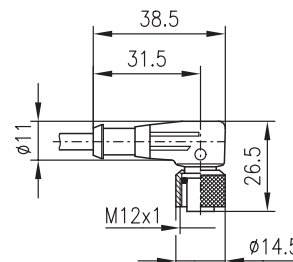

**Câble de raccordement**

KB 008-3000A (Art. n° 500 40757)

KB 008-3000A

Câble de raccordement BCL 8 et MA 8, M 12, 5 pôles avec prise femelle axiale, longueur 3m, câble PUR, UL, 5x0,25mm<sup>2</sup>

KB 008-3000R (Art. n° 500 40756)

KB 008-3000R

Câble de raccordement BCL 8 et MA 8, M 12, 5 pôles avec prise femelle en angle droit, longueur 3m, câble PUR, UL, 5x0,25mm<sup>2</sup>

Sous réserve de modifications • bcl8\_zu\_isk\_f.fm

**Plan de raccordement**

KB 008-3000-YB

- A** Couplage avec prise femelle M12 x 1, 5 pôles
- B** Câble, 3 pôles, flexcord (PVC) P000, 3 x 0,34mm<sup>2</sup>
- C** Câble, 3 pôles blindé, flexcord (PVC) P000, 3 x 0,34mm<sup>2</sup>

**Encombrement**

KB 008-x000AA

 Câble de liaison BCL 8 vers MA 8, M12, 5 pôles avec prise femelle axiale et prise mâle axiale, câble PUR, UL, 5x0,25mm<sup>2</sup>

KB 008-x000AR

 Câble de liaison BCL 8 vers MA 8, M12, 5 pôles avec prise femelle axiale et prise mâle en angle droit, câble PUR, UL, 5x0,25mm<sup>2</sup>