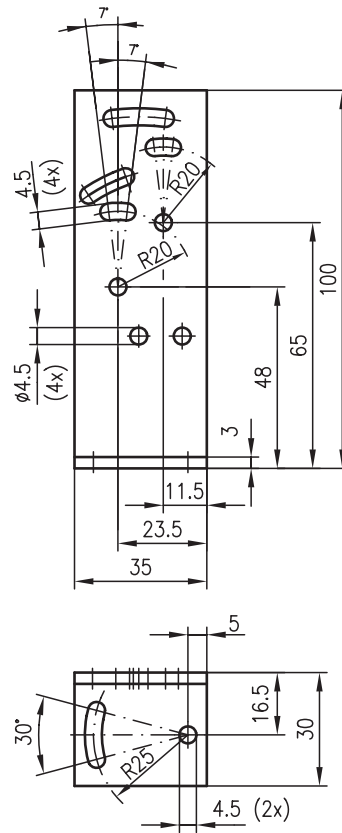

BR 92 / BR 97

Befestigungssysteme

Artikel

BT 92 (Art.-Nr. 500 18415)

Befestigungswinkel für BR 92 und BR 97

Maßzeichnungen

UMS 1 bestehend aus:

UMS 1-01 (Art.-Nr. 500 22281), Befestigung

UMS 1-02 (Art.-Nr. 500 22282), Klemmstück

UMS 1-03 (Art.-Nr. 500 22283), Sockel

Befestigungssystem für BR 18, BR 72, BR 92, BR 95 und BR 97 mit Rundstange D = 10mm ... 12mm

UMS 1-01

UMS 1-02

UMS 1-03

Einzelteile bestellen!