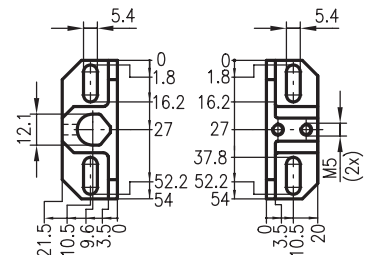

BR 92 / BR 97

Befestigungssysteme

Artikel

BT 92 (Art.-Nr. 500 18415)

Befestigungswinkel für BR 92 und BR 97

Maßzeichnungen

UMS 1 bestehend aus:

UMS 1-01 (Art.-Nr. 500 22281), Befestigung

UMS 1-02 (Art.-Nr. 500 22282), Klemmstück

UMS 1-03 (Art.-Nr. 500 22283), Sockel

Befestigungssystem für BR 18, BR 72, BR 92, BR 95 und BR 97 mit Rundstange D = 10mm ... 12mm

UMS 1-01

UMS 1-02

UMS 1-03

Einzelteile bestellen!