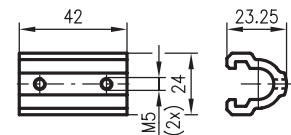

BR 92 / BR 97

Befestigungssysteme

Artikel

BT 92 (Art.-Nr. 500 18415)

Befestigungswinkel für BR 92 und BR 97

Maßzeichnungen

UMS 1 bestehend aus:

UMS 1-01 (Art.-Nr. 500 22281), Befestigung

UMS 1-02 (Art.-Nr. 500 22282), Klemmstück

UMS 1-03 (Art.-Nr. 500 22283), Sockel

Befestigungssystem für BR 18, BR 72, BR 92, BR 95 und BR 97 mit Rundstange D = 10mm ... 12mm

UMS 1-01

UMS 1-02

UMS 1-03

Einzelteile bestellen!