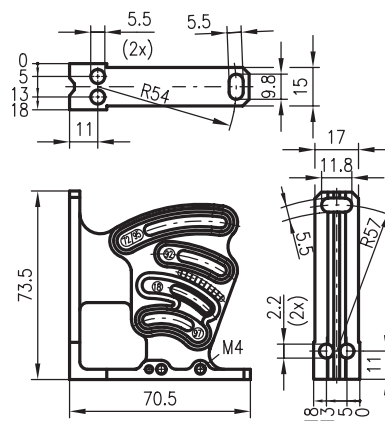

BR 92 / BR 97

Befestigungssysteme

Artikel

BT 92 (Art.-Nr. 500 18415)

Befestigungswinkel für BR 92 und BR 97

Maßzeichnungen

UMS 1 bestehend aus:

UMS 1-01 (Art.-Nr. 500 22281), Befestigung

UMS 1-02 (Art.-Nr. 500 22282), Klemmstück

UMS 1-03 (Art.-Nr. 500 22283), Sockel

Befestigungssystem für BR 18, BR 72, BR 92, BR 95 und BR 97 mit Rundstange D = 10mm ... 12mm

UMS 1-01

UMS 1-02

UMS 1-03

Einzelteile bestellen!